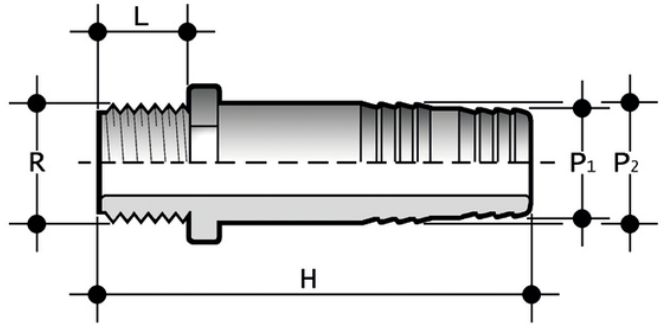

AFV - Portagomma

Portagomma estremità maschio filettata.

Codice	R x P ₁ x P ₂	PN	H	L	g
AFV014012014	1/4" x 12 x 14	16	56	11	7
AFV038016018	3/8" x 16 x 18	16	58	11,4	14
AFV012020022	1/2" x 20 x 22	16	66	15	19
AFV034025027	3/4" x 25 x 27	16	81	16,3	30
AFV100030032	1" x 30 x 32	16	97	19,1	45
AFV114040042	1"1/4 x 40 x 42	16	104	21,4	85
AFV112050052	1"1/2 x 50 x 52	16	111	21,4	120
AFV200060064	2" x 60 x 64	16	123	25,7	180