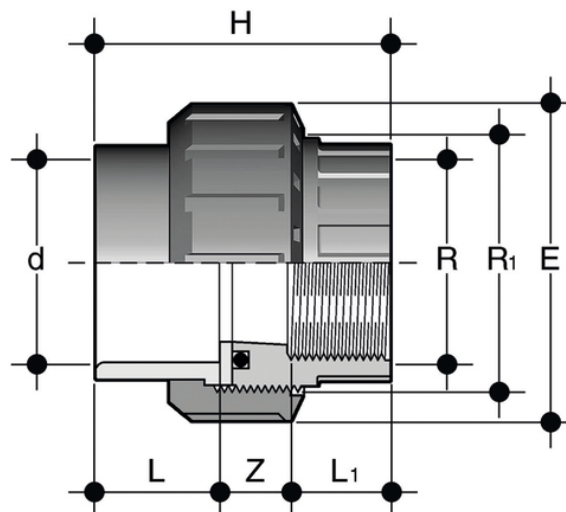

BIFV – Bocchettone

Bocchettone estremità d a bicchiere per incollaggio, estremità R femmina filettata BSP, guarnizione O-Ring in EPDM.

Codice	d x R	R ₁	PN	E	H	L	L ₁	Z	g
BIFV016038E	16 x 3/8"	3/4"	16	33	41	14	11,4	15,6	22
BIFV020012E	20 x 1/2"	1"	16	41	45	16	15	14	35
BIFV025034E	25 x 3/4"	1 1/4"	16	50	51	19	16,3	15,7	62
BIFV032100E	32 x 1"	1 1/2"	16	58	57	22	19,1	15,9	85
BIFV040114E	40 x 1 1/4"	2"	16	72	67	26	21,4	19,6	145
BIFV050112E	50 x 1 1/2"	2 1/4"	16	79	72	31	21,4	19,6	180
BIFV063200E	63 x 2"	2 3/4"	16	98	88	38	25,7	24	315
BIFV075212E	75 x 2 1/2"	3 1/2"	10	120	116	44	30,2	34,8	630
BIFV090300E	90 x 3"	4"	10	135	125	51	33,3	40,7	810
BIFV110400E	110 x 4"	5"	10	163	145	61	39,3	44,7	1350