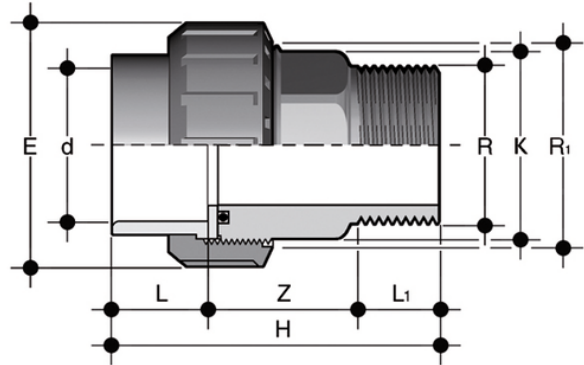

BIRV - Bocchettone

Bocchettone con elemento fisso filettato maschio con guarnizione O-Ring in EPDM.

| Codice | d x R | R ₁ | PN | E | H | K | L | L ₁ | Z | g |
|-------------|------------|----------------|----|----|-----|----|----|----------------|------|-----|
| BIRV050112E | 50 x 1"1/2 | 2"1/4 | 16 | 79 | 98 | 53 | 31 | 21,4 | 45,6 | 200 |
| BIRV050200E | 50 x 2" | 2"1/4 | 16 | 79 | 102 | 53 | 31 | 25,7 | 45,3 | 220 |
| BIRV063200E | 63 x 2" | 2"3/4 | 16 | 98 | 116 | 67 | 38 | 25,7 | 52,3 | 380 |