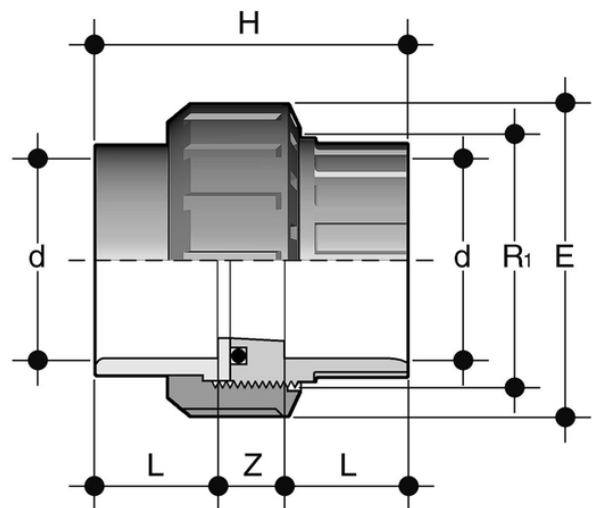

# BIV - Bocchettone

Bocchettone estremità a bicchiere per incollaggio, guarnizione O-Ring in EPDM o FKM.

Codice		d	R <sub>1</sub>	PN	E	H	L	Z	g
BIV016E	I	16	3/4"	16	33	41	14	13	20
BIV020E	I	20	1"	16	41	45	16	13	35
BIV025E	I	25	1"1/4	16	50	51	19	13	60
BIV032E	I	32	1"1/2	16	58	57	22	13	85
BIV040E	I	40	2"	16	72	67	26	15	150
BIV050E	I	50	2"1/4	16	79	79	31	17	175
BIV063E	I	63	2"3/4	16	98	98	38	22	320
BIV075E		75	3"1/2	10	120	116	44	21	590
BIV090E		90	4"	10	135	125	51	23	770
BIV110E		110	5"	10	163	145	61	23	1300