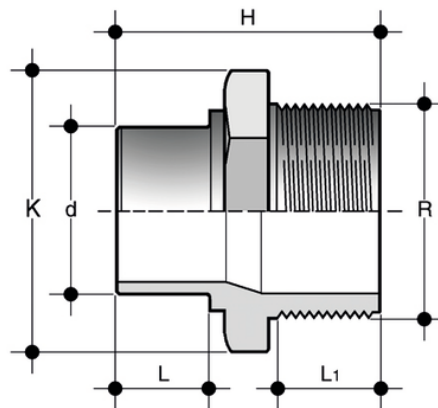

NRIV

Raccordi di passaggio.

Nipplo di passaggio ridotto estremità d ridotta maschio per incollaggio, estremità R maschio filettata.

Codice	d x R	PN	E	H	K	L ₁	g
NRIV025100	25 x 1"	16	53	60	46	26	43
NRIV032114	32 x 1 1/4"	16	63	66	55	28	70