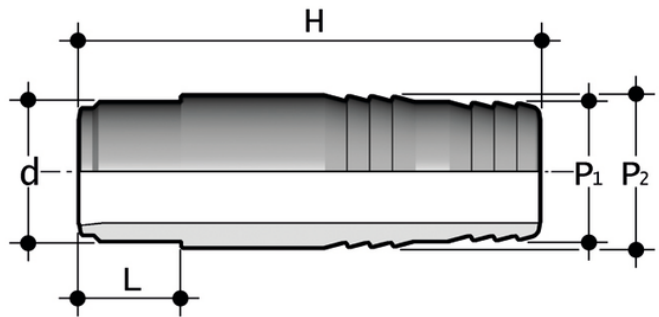

# AIV - Portagomma

Portagomma estremità maschio per incollaggio.

Codice	$d \times P_2 \times P_1$	PN	H	L	g
AIV012014012	12 x 14 x 12	16	56	12	6
AIV016018016	16 x 18 x 16	16	60	14	12
AIV020022020	20 x 22 x 20	16	67	16	17
AIV025027025	25 x 27 x 25	16	81	19	26
AIV032032030	32 x 32 x 30	16	97	22	40
AIV040042040	40 x 42 x 40	16	104	26	78
AIV050052050	50 x 52 x 50	16	111	31	113
AIV063064060	63 x 64 x 60	16	123	38	170