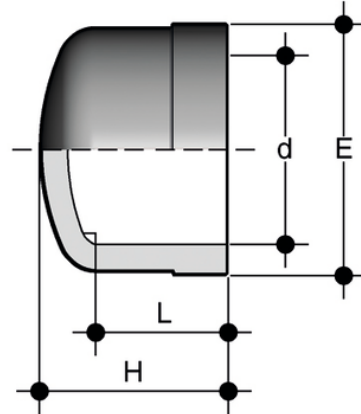

CIC - Calotta

Calotta estremità a bicchiere per incollaggio.

Codice	d	PN	E	H	L	g
CIC020	20	16	28	23	16	9
CIC025	25	16	34	27	19	16
CIC032	32	16	41	31	22	25
CIC040	40	16	51	36	26	42
CIC050	50	16	62	43	31	64
CIC063	63	16	77	51	38	115