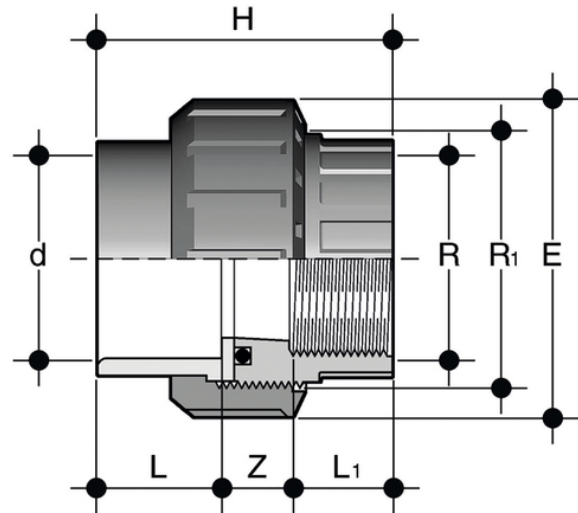

# BIFC - Bocchettone

Bocchettone estremità d a bicchiere per incollaggio, estremità R femmina filettata BSP, guarnizione O-ring in EPDM.

Codice	d x R	R <sub>1</sub>	PN	E	H	L	L <sub>1</sub>	Z	g
BIFC016038E	16 x 3/8"	3/4"	16	33	41	14	11,4	15,6	25
BIFC020012E	20 x 1/2"	1"	16	41	45	16	15	14	40
BIFC025034E	25 x 3/4"	1 1/4"	16	51	51	19	16,3	15,7	68
BIFC032100E	32 x 1"	1 1/2"	16	58	57	22	19,1	15,9	93
BIFC040114E	40 x 1 1/4"	2"	16	72	67	26	21,4	19,6	158
BIFC050112E	50 x 1 1/2"	2 1/4"	16	79	72	31	21,4	19,6	193
BIFC063200E	63 x 2"	2 3/4"	16	98	88	38	25,7	24	345