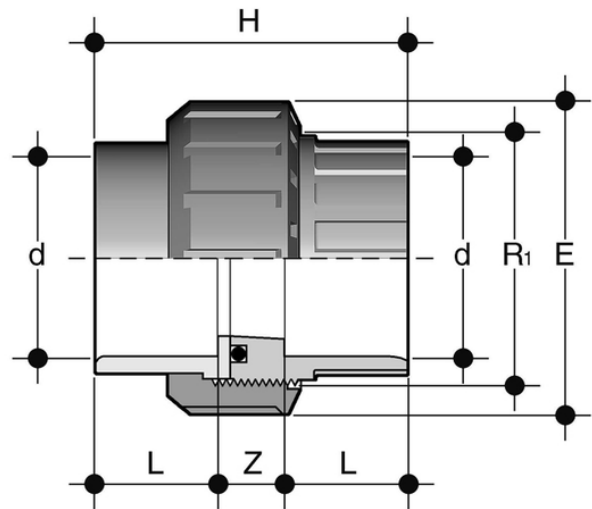

BIC_EPDM - Bocchettone

Bocchettone estremità a bicchiere per incollaggio, guarnizione O-Ring in EPDM.

Codice	d	R ₁	PN	E	H	L	Z	g
BIC016E	16	3/4"	16	33	41	14	13	23
BIC020E	20	1"	16	41	45	16	13	39
BIC025E	25	1"1/4	16	50	51	19	13	68
BIC032E	32	1"1/2	16	58	57	22	13	94
BIC040E	40	2"	16	72	67	26	15	163
BIC050E	50	2"1/4	16	79	79	31	17	190
BIC063E	63	2"3/4	16	98	98	38	22	355