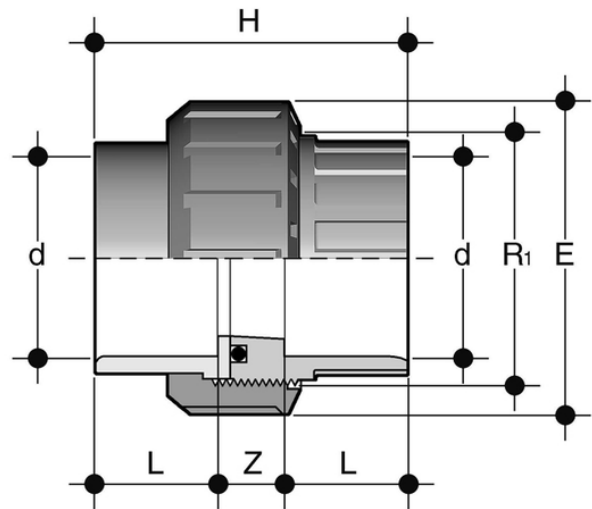

BIC_FKM - Bocchettone

Bocchettone estremità a bicchiere per incollaggio, guarnizione O-Ring in FKM.

Codice	d	R ₁	PN	E	H	L	Z	g
BIC016F	16	3/4"	16	33	41	14	13	23
BIC020F	20	1"	16	41	45	16	13	39
BIC025F	25	1"1/4	16	50	51	19	13	68
BIC032F	32	1"1/2	16	58	57	22	13	94
BIC040F	40	2"	16	72	67	26	15	163
BIC050F	50	2"1/4	16	79	79	31	17	190
BIC063F	63	2"3/4	16	98	98	38	22	355