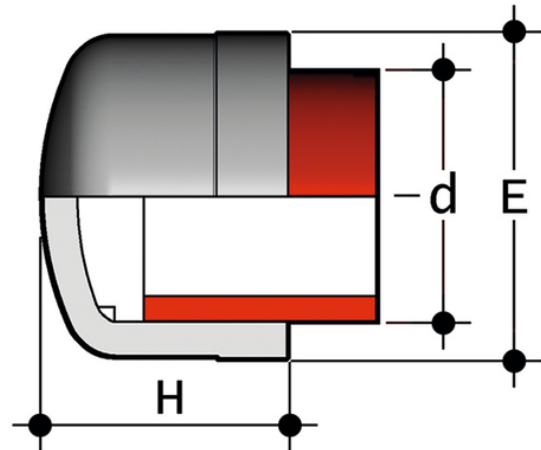

# CIF - Calotta

Calotta con estremità per saldatura di tasca.

Codice	d	PN	H	E	g
CIF016	*16	16	20	23	7
CIF020	20	16	23	28	11
CIF025	25	16	27	33	19
CIF032	32	16	31	41	32
CIF040	40	16	36	50	47
CIF050	50	16	43	61	75
CIF063	63	16	51	76	135
CIF075	*75	16	58	90	215
CIF090	*90	16	68	109	400
CIF110	*110	16	81	130	630