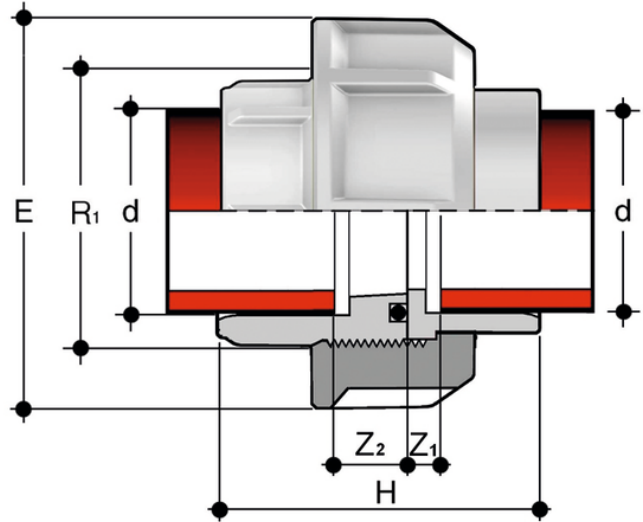

# BIGF - Bocchettone

Bocchettone con estremità per saldatura di tasca.

Codice	d	R <sub>1</sub>	PN	E	H	Z <sub>1</sub>	Z <sub>2</sub>	g
BIGF020F	20	1"	16	47	45,5	12	5,5	59
BIGF025F	25	1"1/4	16	58	49,5	12	5,5	99
BIGF032F	32	1"1/2	16	65	53,5	12	5,5	141
BIGF040F	40	2"	16	78	59,5	14	5,5	218
BIGF050F	50	2"1/4	16	85	67,5	16	5,5	290
BIGF063F	63	2"3/4	16	103	79,5	20	5,5	476