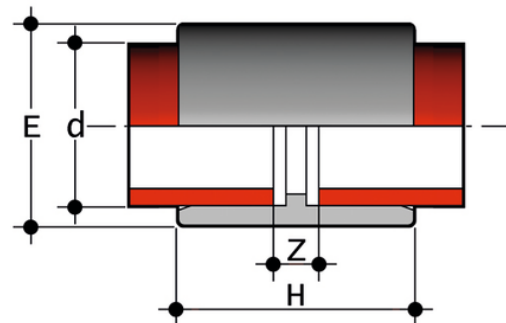

MIF

Raccordi per saldatura di tasca - estremità uguali.

Manicotto per saldatura di tasca.

Codice	d	PN	E	H	Z	g
MIF020	20	16	28	36	7	20
MIF025	25	16	33	40	8	28
MIF032	32	16	42	44	8	48
MIF040	40	16	51	49	8	70
MIF050	50	16	63	55	8	120
MIF063	63	16	77	64	9	185
MIF075	75	16	90	72	10	275
MIF090	90	16	108	79	8	415
MIF110	110	16	131	84	11	710