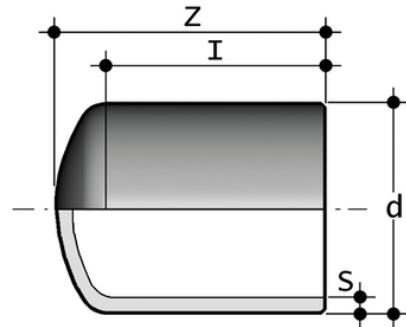

# CBM SDR 17,6 - Calotta

Calotta a codolo lungo per saldatura di testa PN6 SDR 17,6 - S 8,3.

Codice	d	l	S	Z	g
CBM17125	125	95	7,1	124	360
CBM17140	140	110	8	136	485
CBM17160	160	121	9,1	161	735
CBM17180	180	134	10,2	167	990
CBM17200	200	140	11,4	184	1310
CBM17225	225	160	12,8	200	1790
CBM17250	*250	-	14,2	45	1520
CBM17280	*280	-	15,9	45	2070
CBM17315	*315	-	17,9	50	2940
CBM17355	*355	-	20,1	55	4170
CBM17400	*400	-	22,7	60	5960
CBM17450	*450	-	25,5	70	8520
CBM17500	*500	-	28,4	75	11600
CBM17560	*560	-	31,7	80	16000
CBM17630	*630	-	35,7	90	22900
CBM17710	*710	-	40,2	120	33500
CBM17800	*800	-	45,3	130	47500