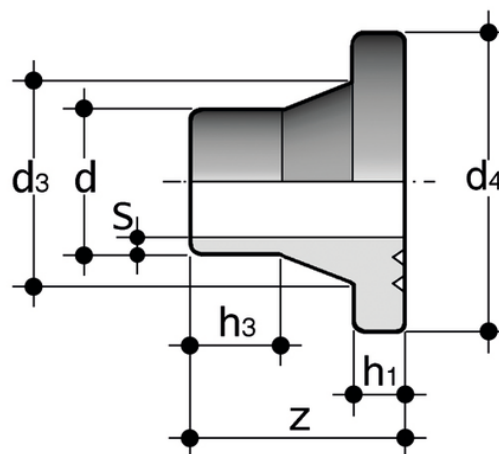

QBM - Collare speciale SDR 11 - S 5

Collare d'appoggio smussato codolo corto per saldatura testa a testa, per utilizzo con valvole a farfalla serie FK, SDR 11 - S 5.

Codice	Valvola d	Tubo d	d ₃	d ₄	h	h ₃	S	g
QBM PP-H special stub flange for FE/FK	160	160	175	212	25	52	14,6	1120
QBM PP-H special stub flange for FE/FK	225	200	232	268	32	50	18,2	2160
QBM11FK225	225	225	235	268	32	65	20,5	2170
QBM11FK250	280	250	285	320	35	51	22,7	2920
QBM11FK280	280	280	291	320	35	45	22,7	3200
QBM11FK315	315	315	335	370	35	86	28,6	5530
QBM11FK355	355	355	373	430	40	90	32,2	7730
QBM11FK400	400	400	427	482	46	95	36,3	10490