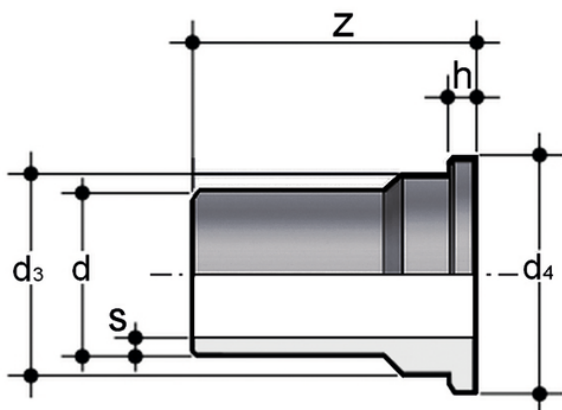

## Q/BBM-L - Pezzo folle SDR 11 - S5

Pezzo folle codolo lungo per saldatura di testa per bocchettone BBM-L SDR 11 - S5.

Serie di raccordi destinati al convogliamento di fluidi in pressione con sistema di giunzione mediante saldatura di testa.

Codice	d	d <sub>3</sub>	d <sub>4</sub>	h	s	Z	g
QBBML11020	20	27,4	30	5	1,9	95	20
QBBML11025	25	35,9	38,7	6	2,3	95	40
QBBML11032	32	41,4	44,6	6	2,9	95	45
QBBML11040	40	52,8	56,4	7	3,7	95	75
QBBML11050	50	58,8	62,5	7	4,6	95	110
QBBML11063	63	73,8	78,3	8	5,8	95	160