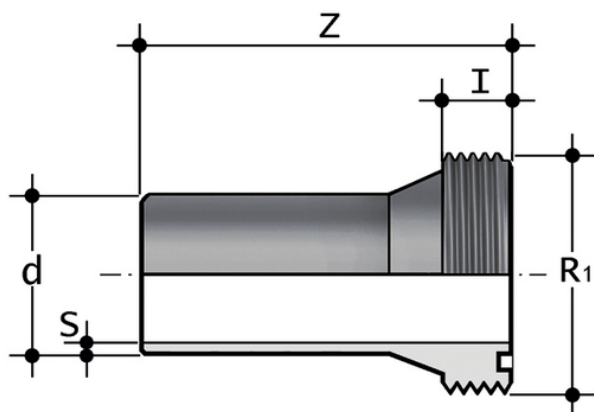

F/BMM-L - Pezzo folle SDR 11 - S5

Pezzo folle codolo lungo per saldatura di testa per bocchettone BBM-L SDR 11 - S5.

Serie di raccordi destinati al convogliamento di fluidi in pressione con sistema di giunzione mediante saldatura di testa.

Codice	d	R ₁	l	s	Z	g
FBBML11020	20	1"	13	1,9	95	25
FBBML11025	25	1"1/4	13	2,3	95	40
FBBML11032	32	1"1/2	14	2,9	95	50
FBBML11040	40	2"	16	3,7	95	80
FBBML11050	50	2"1/4	18	4,6	95	115
FBBML11063	63	2"3/4	20	5,8	95	185