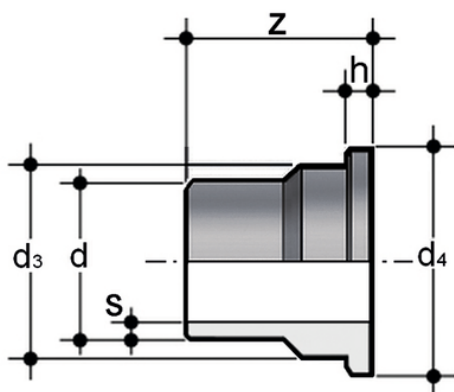

Q/BBM-C - Pezzo folle SDR 11 - S5

Connettori in PP-H, codolo corto, per saldatura di testa SDR 11 - S5.

Serie di raccordi destinati al convogliamento di fluidi in pressione con sistema di giunzione mediante saldatura di testa.

Codice	d	d ₃	d ₄	h	s	Z	g
QBBMC11020	20	27,4	30	5	1,9	54	20
QBBMC11025	25	35,9	38,7	6	2,3	54	22
QBBMC11032	32	41,4	44,6	6	2,9	54	36
QBBMC11040	40	52,8	56,4	7	3,7	54	54
QBBMC11050	50	58,8	62,5	7	4,6	54	76
QBBMC11063	63	73,8	78,3	8	5,8	54	118