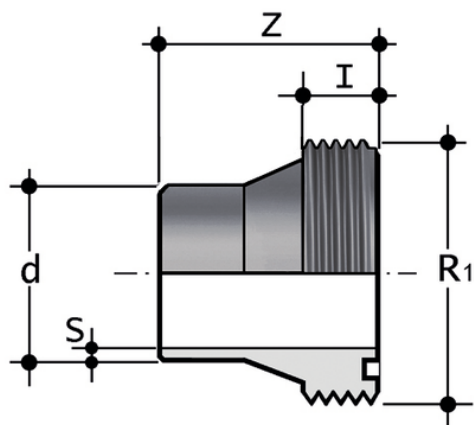

## F/BBM-C - Pezzo fisso SDR 11 - S5

Pezzo fisso codolo corto per saldatura di testa per bocchettone BBM-C SDR 11 - S5.

Serie di raccordi destinati al convogliamento di fluidi in pressione con sistema di giunzione mediante saldatura di testa.

Codice	d	R <sub>1</sub>	l	S	Z	g
FBBMC11020	20	1"	13	1,9	54	20
FBBMC11025	25	1"1/4	13	2,3	54	27
FBBMC11032	32	1"1/2	14	2,9	54	40
FBBMC11040	40	2"	16	3,7	54	60
FBBMC11050	50	2"1/4	18	4,6	54	86
FBBMC11063	63	2"3/4	20	5,8	54	147