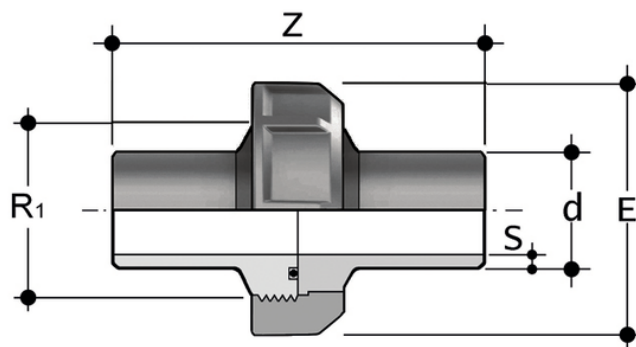

# BBM-L SDR 11 - Bocchettone

Bocchettone codolo lungo per saldatura di testa con guarnizione in EPDM o FKM PN10 SDR 11 - S5.

### \*EPDM

Codice	d	DN	R <sub>1</sub>	E	s	Z	g
BBML11020E	20	15	1"	46	1,9	190	70
BBML11025E	25	20	1"1/4	56	2,3	190	105
BBML11032E	32	25	1"1/2	66	2,9	190	140
BBML11040E	40	32	2"	79	3,7	190	210
BBML11050E	50	40	2"1/4	87	4,6	190	295
BBML11063E	63	50	2"3/4	107	5,8	190	480