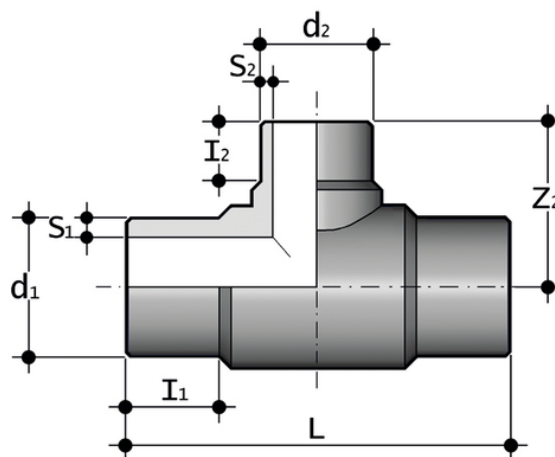

TRBM PN10 SDR 11 - S 5 - Riduzione

Ti a 90° ridotto codolo corto per saldatura di testa PN10 SDR 11 - S 5.

Codice	d ₁	d ₂	i ₁	i ₂	L	s ₁	s ₂	Z ₂	g
TRBM11063050	*63	50	63	56	220	4,6	4,6	103	292
TRBM11075032	*75	32	70	46	256	6,8	2,9	103	498
TRBM11075050	*75	50	75	56	265	4,6	4,6	113	530
TRBM11075063	*75	63	72	63	260	5,8	5,8	117	537
TRBM11090032	90	32	53	23	203	8,2	2,9	85	562
TRBM11090050	90	32	53	23	203	8,2	2,9	85	562
TRBM11090063	*90	63	82	66	282	8,2	5,8	127	739
TRBM11090075	*90	75	73	68	280	8,2	6,8	138	796
TRBM11110032	110	32	66	22	234	10	2,9	91	906
TRBM11110050	110	50	70	27	244	10	4,6	103	945
TRBM11110063	*110	63	88	68	328	10	5,8	149	1240
TRBM11110075	*110	75	86	70	320	10	6,8	151	1180
TRBM11110090	*110	90	86	79	320	10	8,2	158	1261
TRBM11125063	125	63	76	31	280	11,4	5,8	112	1400
TRBM11125090	*125	90	112	92	340	11,4	8,2	170	1640
TRBM11125110	*125	110	90	83	341	11,4	10	170	1850
TRBM11140063	140	63	87	32	302	12,7	5,8	120	1800
TRBM11140075	140	75	54	35	305	12,7	6,8	130	1920
TRBM11140090	140	90	88	42	305	12,7	8,2	130	1840
TRBM11140110	140	110	50	44	291	12,7	10	140	2180