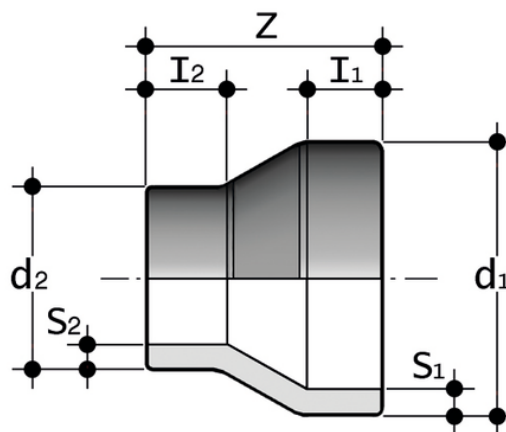

RBM PN6 SDR 17,6 - S 8,3 - Riduzione

Riduzione concentrica codolo corto per saldatura di testa PN6 SDR 17,6 - S 8,3.

Codice	d ₁	d ₂	h ₁	h ₂	Z	S ₁	S ₂	g
RBM17050032	50	32	12	12	55	2,9	2,0	17
RBM17050040	50	40	12	12	55	2,9	2,3	20
RBM17063032	63	32	16	12	65	3,6	2,0	32
RBM17063040	63	40	16	12	65	3,6	2,3	36
RBM17063050	63	50	16	12	65	3,6	2,9	38
RBM17075050	75	50	19	12	71	4,3	2,9	54
RBM17075063	75	63	19	16	71	4,3	3,6	60
RBM17090063	90	63	22	16	80	5,1	3,6	82
RBM17090075	*90	75	31	26	91	5,1	4,3	120
RBM17110063	*110	63	40	36	105	6,3	3,6	170
RBM17110075	*110	75	40	28	96	6,3	4,3	170
RBM17110090	*110	90	42	42	100	6,3	5,1	190
RBM17160110	*160	110	40	34	129	9,1	6,3	500
RBM17180090	*180	90	53	42	145	10,2	5,1	600
RBM17200160	*200	160	62	52	145	11,4	9,1	900
RBM17225160	*225	160	65	53	162	12,8	9,1	1150
RBM17280200	*280	200	85	70	200	15,9	11,4	2340
RBM17280225	*280	225	70	55	200	15,9	12,8	2370
RBM17315225	*315	225	84	60	238	17,9	12,8	3400
RBM17315250	*315	250	95	95	230	17,9	14,2	3450