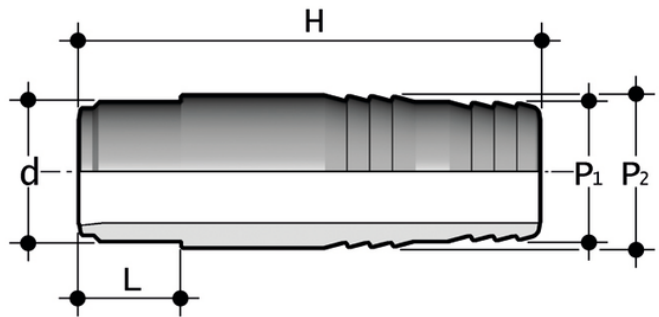

# AIM - Portagomma

Portagomma con estremità maschio per saldatura di tasca.

Codice	d x P <sub>2</sub> x P <sub>1</sub>	DN	PN	H	L	g
AIM020022020	20 x 22 x 20	15	10	67	16	11
AIM025027025	25 x 27 x 25	20	10	81	18	20
AIM032032030	32 x 32 x 30	25	10	95	20	33
AIM040042040	40 x 42 x 40	32	10	104	22	68
AIM050052050	50 x 52 x 50	40	10	111	25	100
AIM063064060	63 x 64 x 60	50	10	122	29	150