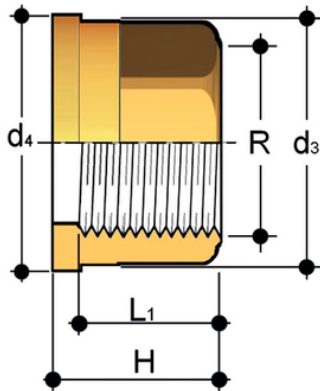

Q/BFO - Pezzo folle in ottone

Pezzo folle con estremità femmina filettata BSP in Ottone.

Q/BFO - Pezzo folle in ottone

Codice	R	d ₃	d ₄	H	L ₁	g
QBFO038	3/8"	22	24	21,5	13,5	38
QBFO012	1/2"	27,5	30,1	22,5	16,5	60
QBFO034	3/4"	36	38,8	25,5	18,5	116
QBFO100	1"	41,5	44,7	27,5	19,5	144
QBFO114	1"1/4	53	56,5	30,5	21,5	260
QBFO112	1"1/2	59	62,6	33,5	23	325
QBFO200	2"	74	78,4	38,5	27	578