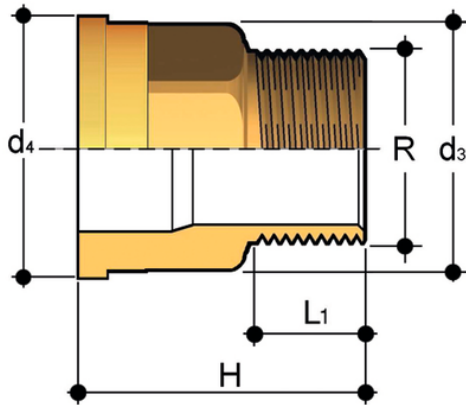

Q/BRO - Pezzo folle in ottone

Pezzo folle con estremità maschio filettata BSP in Ottone.

Q/BRO - Pezzo folle in ottone

Codice	R	d ₃	d ₄	H	L ₁	g
QBRO038	3/8"	22	24	34,5	10,5	64
QBRO012	1/2"	27,5	30,1	39	13,5	105
QBRO034	3/4"	36	38,8	43,5	15	184
QBRO100	1"	41,5	44,7	48	17,5	251
QBRO114	1"1/4	53	56,5	53	19,5	437
QBRO112	1"1/2	59	62,6	56	19,5	545
QBRO200	2"	74	78,4	65,5	24	937