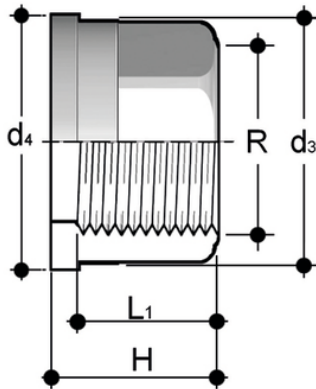

Q/BFX - Pezzo folle in acciaio INOX A316L

Pezzo folle estremità femmina filettata BSP in Acciaio INOX A316L.

Q/BFX - Pezzo folle in acciaio INOX A316L

Codice	R	d ₃	d ₄	H	L ₁	g
QBFX038	3/8"	22	24	21,5	13,5	34
QBFX012	1/2"	27,5	30,1	22,5	16,5	54
QBFX034	3/4"	36	38,8	25,5	18,5	104
QBFX100	1"	41,5	44,7	27,5	19,5	130
QBFX114	1"1/4	53	56,5	30,5	21,5	234
QBFX112	1"1/2	59	62,6	33,5	23	293
QBFX200	2"	74	78,4	38,5	27	520