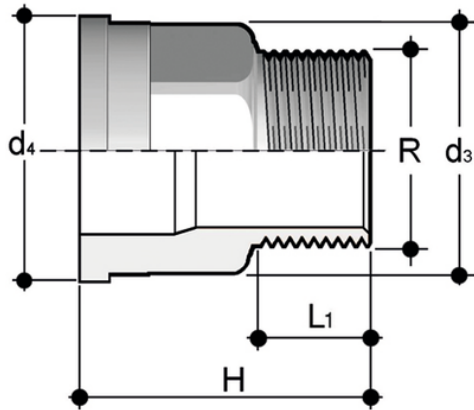

Q/BRX - Pezzo folle in acciaio INOX A316L

Raccordo di passaggio, pezzo folle estremità maschio filettata BSP in Acciaio INOX A316L.

Codice	R	d ₃	d ₄	H	L ₁	g
QBRX038	3/8"	22	24	34,5	10,5	58
QBRX012	1/2"	27,5	30,1	39	13,5	95
QBRX034	3/4"	36	38,8	43,5	15	166
QBRX100	1"	41,5	44,7	48	17,5	226
QBRX114	1"1/4	53	56,5	53	19,5	393
QBRX112	1"1/2	59	62,6	56	19,5	491
QBRX200	2"	74	78,4	65,5	24	843