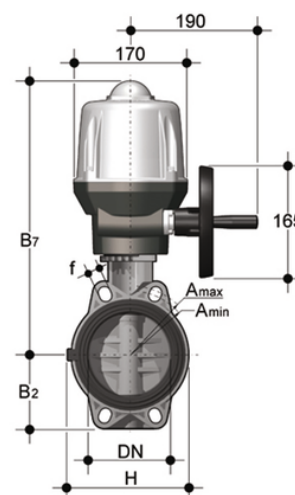

FEOV/CE 24V AC/DC - Valvola a farfalla a comando elettrico DN 125:150

Valvola a farfalla con attuatore elettrico 24 V AC/DC.

EPDM

Codice	d	DN	PN	B ₂	H	Z	A _{min}	A _{max}	f	U	B ₇	g
FEOVEL140E	*125/140-5"	125	10	121	185	64	204	215	23	4	425	8100
FEOVEL160E	160-6"	150	10	132	210	70	230	242	23	4	438	8800

FKM

Codice	d	DN	PN	B ₂	H	Z	A _{min}	A _{max}	f	U	B ₇	g
FEOVEL140F	*125/140-5"	125	10	121	185	64	204	215	23	4	425	8100
FEOVEL160F	160-6"	150	10	132	210	70	230	242	23	4	438	8800