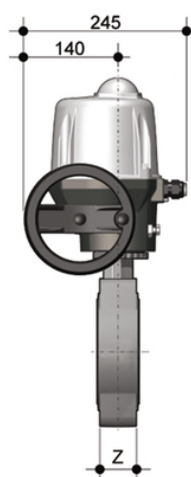

FEOV/CE 24V AC/DC - Valvola a farfalla a comando elettrico DN 125:150

Valvola a farfalla con attuatore elettrico 24 V AC/DC.

EPDM

Codice	d	DN	PN	B ₂	H	Z	A _{min}	A _{max}	f	U	B ₇	g
FEOVEL140E	*125/140-5"	125	10	121	185	64	204	215	23	4	425	8100
FEOVEL160E	160-6"	150	10	132	210	70	230	242	23	4	438	8800

FKM

Codice	d	DN	PN	B ₂	H	Z	A _{min}	A _{max}	f	U	B ₇	g
FEOVEL140F	*125/140-5"	125	10	121	185	64	204	215	23	4	425	8100
FEOVEL160F	160-6"	150	10	132	210	70	230	242	23	4	438	8800