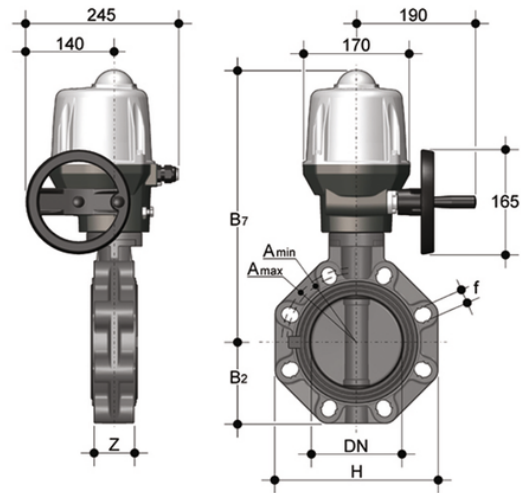

FEOV/CE 24V AC/DC - Valvola a farfalla a comando elettrico DN 200

Valvola a farfalla con attuttore elettrico 24 V AC/DC.

EPDM

Codice	d	DN	PN	B ₂	H	Z	A _{min}	A _{max}	f	U	B ₇	g
FEOVEL225E	**200/225-8"	200	10	161	325	71	280	298	23	8	485	11560

FKM

Codice	d	DN	PN	B ₂	H	Z	A _{min}	A _{max}	f	U	B ₇	g
FEOVEL225F	**200/225-8"	200	10	161	325	71	280	298	23	8	485	11560