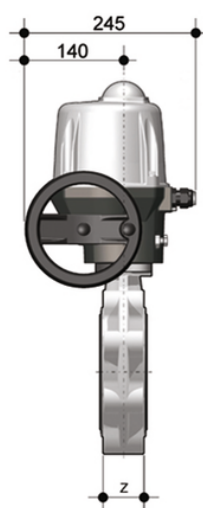

FKOV/CE 90-240V AC LUG ANSI - Valvola a farfalla a comando elettrico DN 125:200

Valvola a farfalla versione LUG ANSI con attuatore elettrico multivolt 90-240 V AC 50-60 Hz.

EPDM

Codice	d	DN	PN	B ₂	H	Z	ΦA	f	U	B ₇	g
FKOALVEM500E	5"	125	10	120	240	64	215,9	3/4"	8	425	9750
FKOALVEM600E	6"	150	10	134	268	70	241,3	3/4"	8	438	10500
FKOALVEM800E	8"	200	10	161	323	71	298,4	3/4"	8	485	13200

FKM

Codice	d	DN	PN	B ₂	H	Z	ΦA	f	U	B ₇	g
FKOALVEM500F	5"	125	10	120	240	64	215,9	3/4"	8	425	9750
FKOALVEM600F	6"	150	10	134	268	70	241,3	3/4"	8	438	10500
FKOALVEM800F	8"	200	10	161	323	71	298,4	3/4"	8	485	13200