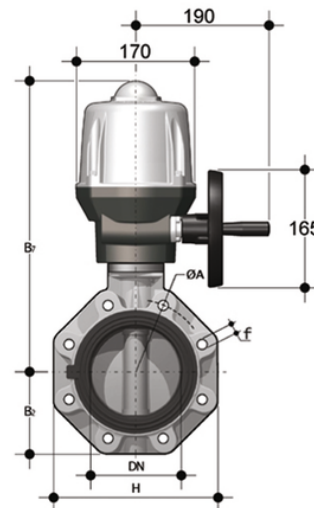

FKOV/CE 90-240V AC LUG ANSI - Valvola a farfalla a comando elettrico DN 125:200

Valvola a farfalla versione LUG ANSI con attuatore elettrico multivolt 90-240 V AC 50-60 Hz.

EPDM

Codice	d	DN	PN	B ₂	H	Z	ΦA	f	U	B ₇	g
FKOALVEM500E	5"	125	10	120	240	64	215,9	3/4"	8	425	9750
FKOALVEM600E	6"	150	10	134	268	70	241,3	3/4"	8	438	10500
FKOALVEM800E	8"	200	10	161	323	71	298,4	3/4"	8	485	13200

FKM

Codice	d	DN	PN	B ₂	H	Z	ΦA	f	U	B ₇	g
FKOALVEM500F	5"	125	10	120	240	64	215,9	3/4"	8	425	9750
FKOALVEM600F	6"	150	10	134	268	70	241,3	3/4"	8	438	10500
FKOALVEM800F	8"	200	10	161	323	71	298,4	3/4"	8	485	13200