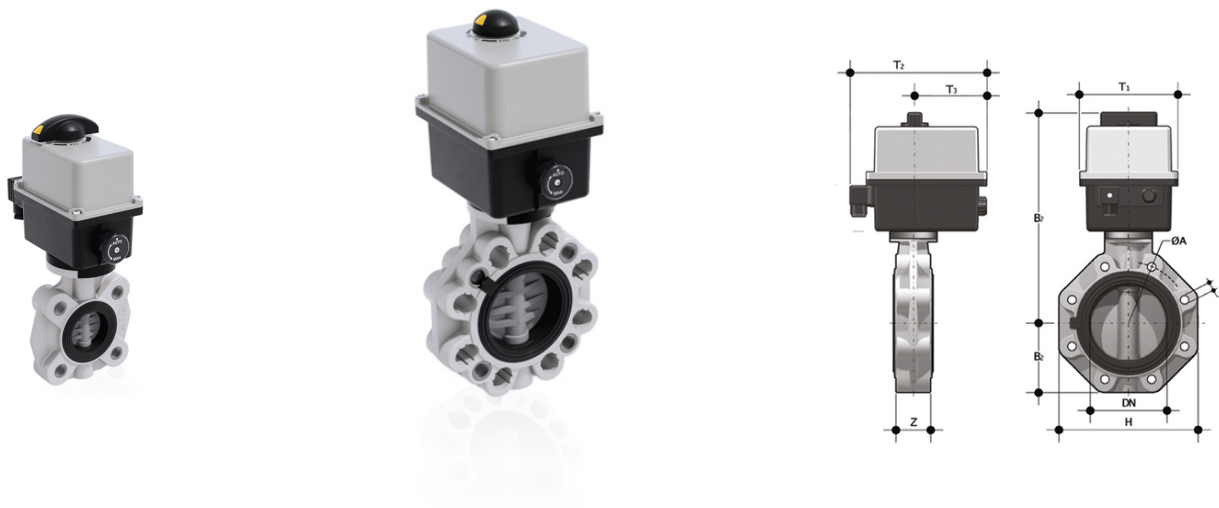

FKOC/CE 90-240V AC LUG ISO-DIN - Valvola a farfalla a comando elettrico DN 65:100

Valvola a farfalla versione LUG ISO-DIN con attuatore elettrico multivolt 90-240 V AC 50-60 Hz.

EPDM

Codice	d	DN	PN	B ₂	H	Z	ΦA	f	U	B ₇	T ₁	T ₂	T ₃	g
FKOLCEM075E	75	65	10	80	165	46	145	M16	4	266	92	189	91	3022
FKOLCEM090E	90	80	10	93	185	49	160	M16	12	308	128	204	95,5	5191
FKOLCEM110E	110	100	10	107	211	56	180	M16	8	322	128	204	95,5	5572

FKM

Codice	d	DN	PN	B ₂	H	Z	ΦA	f	U	B ₇	T ₁	T ₂	T ₃	g
FKOLCEM075F	75	65	10	80	165	46	145	M16	4	266	92	189	91	3022
FKOLCEM090F	90	80	10	93	185	49	160	M16	12	308	128	204	95,5	5191
FKOLCEM110F	110	100	10	107	211	56	180	M16	8	322	128	204	95,5	5572