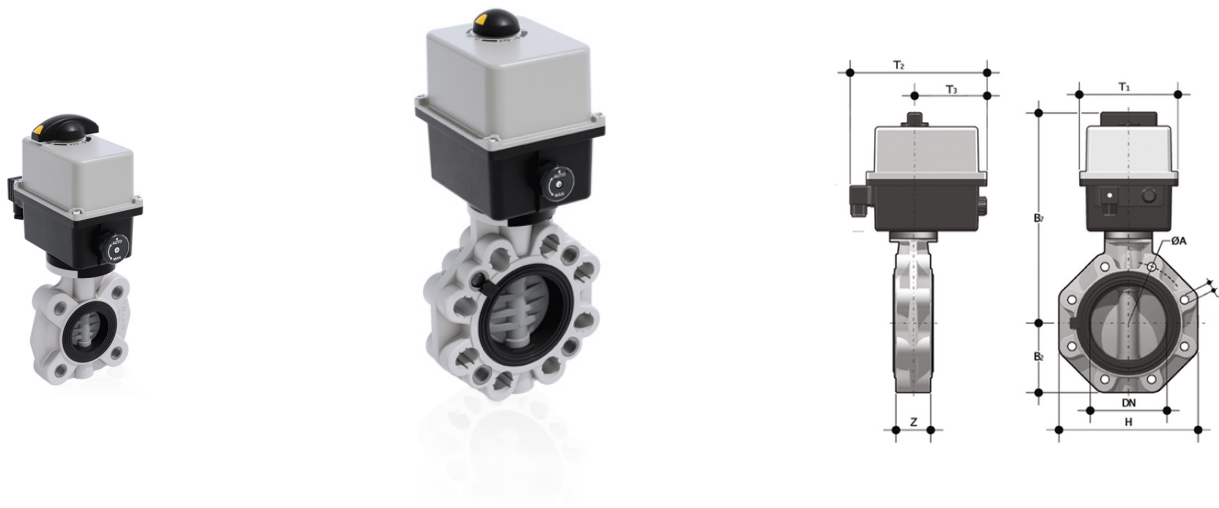

FKOC/CE 24V AC/DC LUG ISO-DIN - Valvola a farfalla a comando elettrico DN 65:100

Valvola a farfalla versione LUG ISO-DIN con attuatore elettrico 24 V AC/DC.

EPDM

Codice	d	DN	PN	B ₂	H	Z	ΦA	f	U	B ₇	T ₁	T ₂	T ₃	g
FKOLCEL075E	75	65	10	80	165	46	145	M16	4	266	92	189	91	3022
FKOLCEL090E	90	80	10	93	185	49	160	M16	12	308	128	204	95,5	5191
FKOLCEL110E	110	100	10	107	211	56	180	M16	8	322	128	204	95,5	5572

FKM

Codice	d	DN	PN	B ₂	H	Z	ΦA	f	U	B ₇	T ₁	T ₂	T ₃	g
FKOLCEL075F	75	65	10	80	165	46	145	M16	4	266	92	189	91	3022
FKOLCEL090F	90	80	10	93	185	49	160	M16	12	308	128	204	95,5	5191
FKOLCEL110F	110	100	10	107	211	56	180	M16	8	322	128	204	95,5	5572