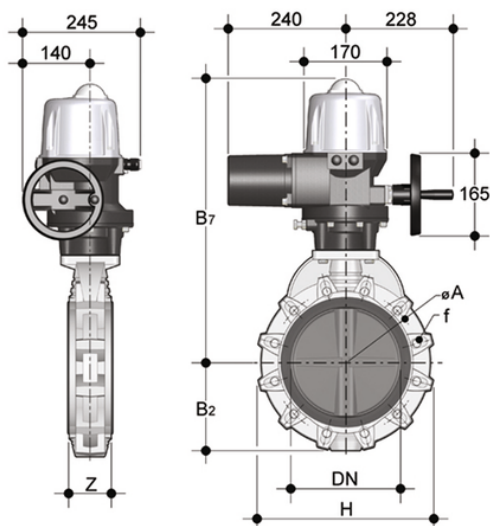

FKOC/CE 90-240V AC LUG ANSI - Valvola a farfalla a comando elettrico DN 250:300

Valvola a farfalla versione LUG ANSI 150 con attuatore elettrico multivolt 90-240 V AC 50-60 Hz.

EPDM

Codice	d	DN	PN	B ₂	H	Z	ΦA	f	U	B ₇	g
FKOALCEA810E	10"	250	6	210	405	114	362	7/8"	12	555	38261
FKOALCEA812E	12"	300	6	245	475	114	431,8	7/8"	12	611	45870

FKM

Codice	d	DN	PN	B ₂	H	Z	ΦA	f	U	B ₇	g
FKOALCEA810F	10"	250	6	210	405	114	362	7/8"	12	555	38261
FKOALCEA812F	12"	300	6	245	475	114	431,8	7/8"	12	611	45870