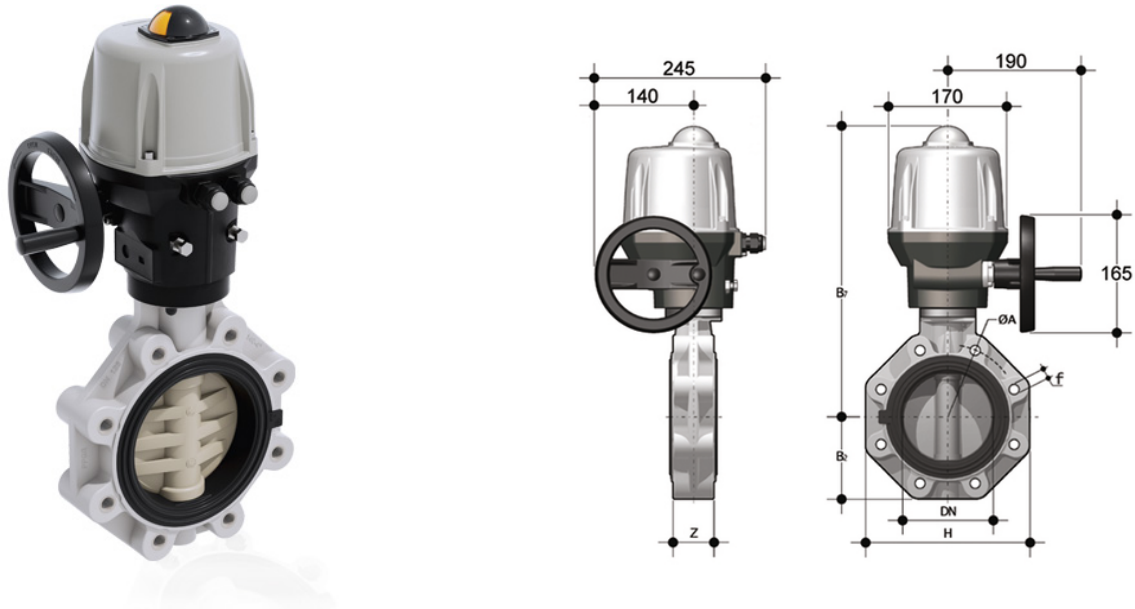

FKOM/CE 90-240V AC LUG ISO-DIN - Valvola a farfalla a comando elettrico DN 125:200

Valvola a farfalla versione LUG ISO-DIN con attuatore elettrico multivolt 90-240 V AC 50-60 Hz.

EPDM

Codice	d	DN	PN	B ₂	H	Z	ΦA	f	U	B ₇	g
FKOLMEM140E	140	125	10	120	240	64	210	M16	8	425	9650
FKOLMEM160E	160	150	10	134	268	70	240	M20	8	438	10400
FKOLMEM225E	225	200	10	161	323	71	295	M20	8	485	13100

FKM

Codice	d	DN	PN	B ₂	H	Z	ΦA	f	U	B ₇	g
FKOLMEM140F	140	125	10	120	240	64	210	M16	8	425	9650
FKOLMEM160F	160	150	10	134	268	70	240	M20	8	438	10400
FKOLMEM225F	225	200	10	161	323	71	295	M20	8	485	13100