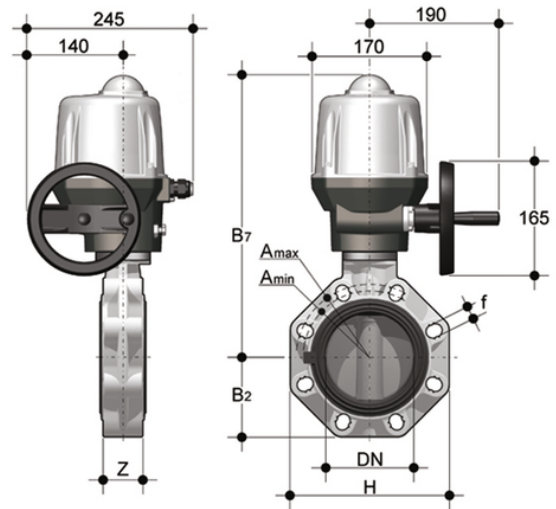

FKOF/CE 24V AC/DC - Valvola a farfalla a comando elettrico DN 250:300

Valvola a farfalla con attuatore elettrico 24 V AC/DC.

Codice	d	DN	PN	B ₂	H	Z	ΦA	f	U	B ₇	g
FKOAFEE810F	10"	**250	10	210	405	114	362	25,4	12	555	33000
FKOAFEE812F	12"	**300	8	245	475	114	432	25,4	12	611	41000
FKOFEE280F	250/280	*250	10	210	405	114	350	22	12	555	33000
FKOFEE315F	315	*300	8	245	475	114	400	22	12	611	41000