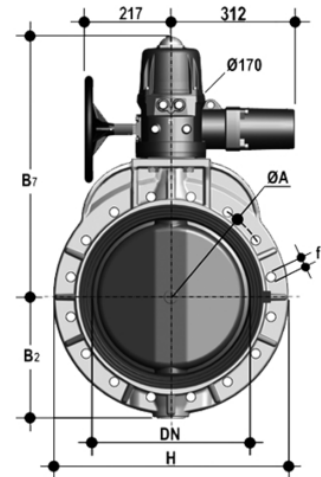

FKOF/CE 24V AC/DC - Valvola a farfalla a comando elettrico DN 350:400

Valvola a farfalla con attuatore elettrico 24 V AC/DC.

Codice	d	DN	PN	B ₂	H	Z	ΦA	f	U	B ₇	g
FKOAFEE814F	14"	**350	7	280	530	129	476	28,5	12	636	49395
FKOAFEE816F	16"	**400	6	306	594	169	540	28,5	16	656	58295
FKOFEE355F	355	*350	7	280	530	129	460	22	16	636	49395
FKOFEE400F	400	*400	6	306	594	169	515	26	16	656	58295