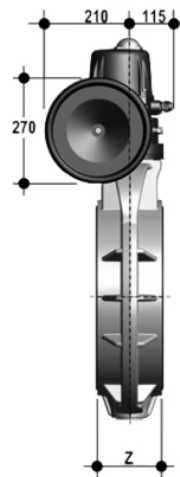

FKOF/CE 24V AC/DC - Valvola a farfalla a comando elettrico DN 350:400

Valvola a farfalla con attuatore elettrico 24 V AC/DC.

Codice	d	DN	PN	B ₂	H	Z	ΦA	f	U	B ₇	g
FKOAFEE814F	14"	**350	7	280	530	129	476	28,5	12	636	49395
FKOAFEE816F	16"	**400	6	306	594	169	540	28,5	16	656	58295
FKOFEE355F	355	*350	7	280	530	129	460	22	16	636	49395
FKOFEE400F	400	*400	6	306	594	169	515	26	16	656	58295