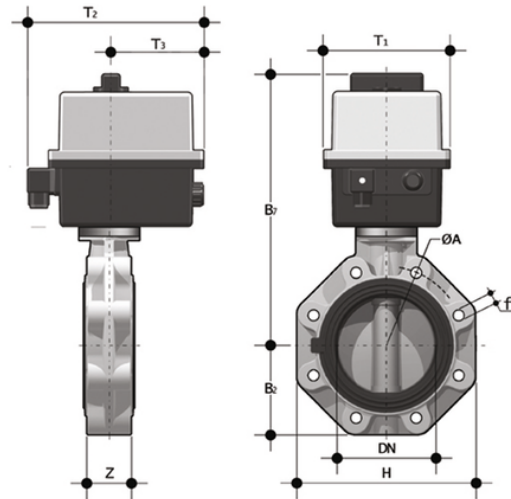

FKOF/CE 90-240V AC LUG ISO-DIN - Valvola a farfalla a comando elettrico DN 65:100

Valvola a farfalla versione LUG ISO-DIN con attuatore elettrico multivolt 90-240 V AC 50-60 Hz.

Codice	d	DN	PN	B ₂	H	Z	ØA	f	U	B ₇	T ₁	T ₂	T ₃	g
FKOLFEM075F	75	65	10	80	165	46	145	M16	4	266	92	189	91	3000
FKOLFEM090F	90	80	10	93	185	49	160	M16	12	308	128	204	95,5	5150
FKOLFEM110F	110	100	10	107	211	56	180	M16	8	322	128	204	95,5	5500