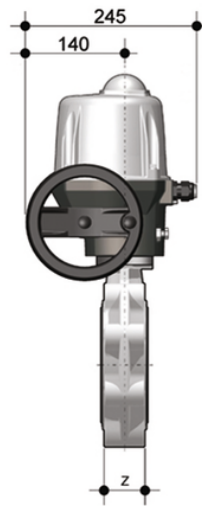

# FKOF/CE 90-240V AC LUG ISO-DIN - Valvola a farfalla a comando elettrico DN 125:200

Valvola a farfalla versione LUG ISO-DIN con attuatore elettrico multivolt 90-240 V AC 50-60 Hz.

Codice	d	DN	PN	B <sub>2</sub>	H	Z	ΦA	f	U	B <sub>7</sub>	g
FKOLFEM140F	140	125	10	120	240	64	210	M16	8	425	9950
FKOLFEM160F	160	150	10	134	268	70	240	M20	8	438	10750
FKOLFEM225F	225	200	10	161	323	71	295	M20	8	485	13500