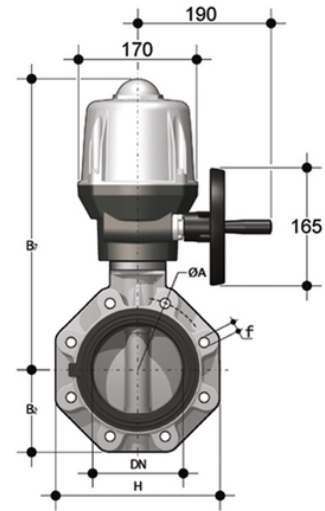

# FKOF/CE 90-240V AC LUG ISO-DIN - Valvola a farfalla a comando elettrico DN 125:200

Valvola a farfalla versione LUG ISO-DIN con attuatore elettrico multivolt 90-240 V AC 50-60 Hz.

Codice	d	DN	PN	B <sub>2</sub>	H	Z	ΦA	f	U	B <sub>7</sub>	g
FKOLFEM140F	140	125	10	120	240	64	210	M16	8	425	9950
FKOLFEM160F	160	150	10	134	268	70	240	M20	8	438	10750
FKOLFEM225F	225	200	10	161	323	71	295	M20	8	485	13500