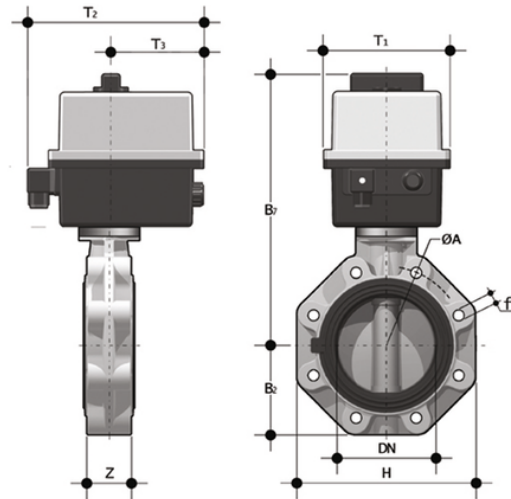

FKOF/CE 24V AC/DC LUG ISO-DIN

- Valvola a farfalla a comando elettrico DN 65:100

Valvola a farfalla versione LUG ISO-DIN con attuatore elettrico 24 V AC/DC.

Codice	d	DN	PN	B ₂	H	Z	ΦA	f	U	B ₇	T ₁	T ₂	T ₃	g
FKOLFEL075F	75	65	10	80	165	46	145	M16	4	266	92	189	91	3000
FKOLFEL090F	90	80	10	93	185	49	160	M16	12	308	128	204	95,5	5150
FKOLFEL110F	110	100	10	107	211	56	180	M16	8	322	128	204	95,5	5500