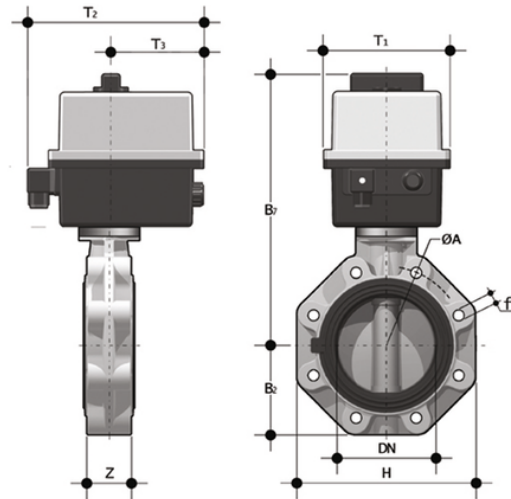

# FKOF/CE 90-240V AC LUG ANSI - Valvola a farfalla a comando elettrico DN 65:100

Valvola a farfalla versione LUG ANSI on attuatore elettrico multivolt 90-240 V AC 50-60 Hz.

Codice	d	DN	PN	B <sub>2</sub>	H	Z	ΦA	f	U	B <sub>7</sub>	T <sub>1</sub>	T <sub>2</sub>	T <sub>3</sub>	g
FKOALFEM212F	2"1/2	65	10	80	165	46	139,7	5/8"	4	266	92	189	91	3000
FKOALFEM300F	3"	80	10	93	185	49	152,4	5/8"	12	308	128	204	95,5	5150
FKOALFEM400F	4"	100	10	107	211	56	190,5	5/8"	8	322	128	204	95,5	5500