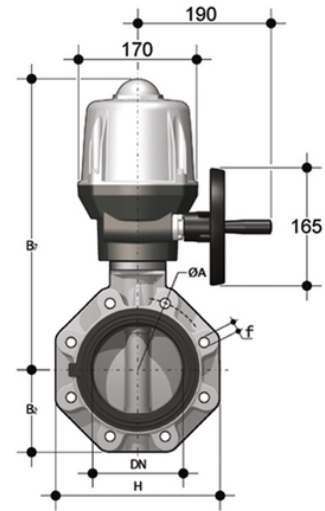

FKOF/CE 90-240V AC LUG ANSI - Valvola a farfalla a comando elettrico DN 125:200

Valvola a farfalla versione LUG ANSI on attuatore elettrico multivolt 90-240 V AC 50-60 Hz.

Codice	d	DN	PN	B ₂	H	Z	ΦA	f	U	B ₇	g
FKOALFEM500F	5"	125	10	120	240	64	215,9	3/4"	8	425	9950
FKOALFEM600F	6"	150	10	134	268	70	241,3	3/4"	8	438	10750
FKOALFEM800F	8"	200	10	161	323	71	298,4	3/4"	8	485	13500