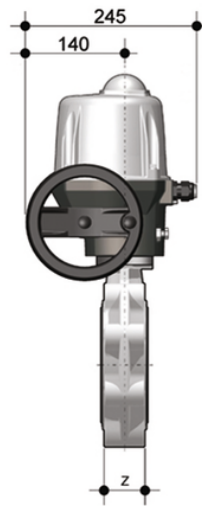

FKOF/CE 90-240V AC LUG ANSI - Valvola a farfalla a comando elettrico DN 125:200

Valvola a farfalla versione LUG ANSI on attuatore elettrico multivolt 90-240 V AC 50-60 Hz.

Codice	d	DN	PN	B ₂	H	Z	ΦA	f	U	B ₇	g
FKOALFEM500F	5"	125	10	120	240	64	215,9	3/4"	8	425	9950
FKOALFEM600F	6"	150	10	134	268	70	241,3	3/4"	8	438	10750
FKOALFEM800F	8"	200	10	161	323	71	298,4	3/4"	8	485	13500