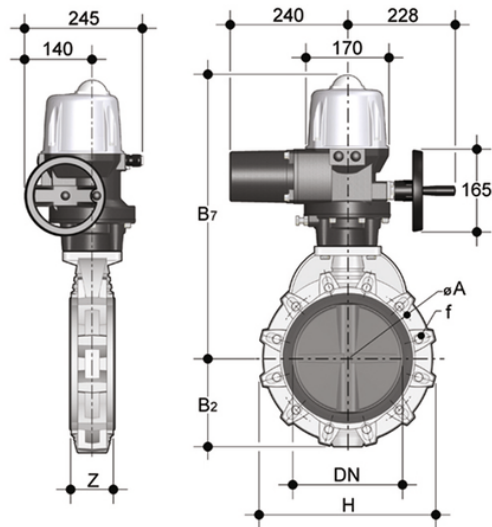

# FKOF/CE 90-240V AC LUG ANSI - Valvola a farfalla a comando elettrico DN 250:300

Valvola a farfalla versione LUG ANSI on attuatore elettrico multivolt 90-240 V AC 50-60 Hz.

Codice	d	DN	PN	B <sub>2</sub>	H	Z	ΦA	f	U	B <sub>7</sub>	g
FKOALFEA810F	10"	250	6	210	405	114	362	7/8"	12	555	37800
FKOALFEA812F	12"	300	6	245	475	114	431,8	7/8"	12	611	45800