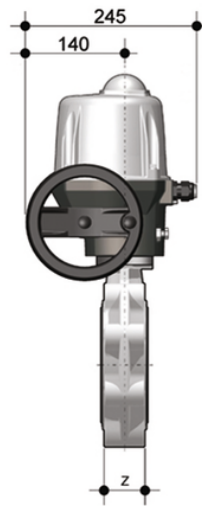

FKOF/CE 24V AC/DC LUG ANSI - Valvola a farfalla a comando elettrico DN 125:200

Valvola a farfalla versione LUG ANSI con attuatore elettrico 24 V AC/DC.

Codice	d	DN	PN	B ₂	H	Z	ΦA	f	U	B ₇	g
FKOALFEL500F	5"	125	10	120	240	64	215,9	3/4"	8	425	9950
FKOALFEL600F	6"	150	10	134	268	70	241,3	3/4"	8	438	10750
FKOALFEL800F	8"	200	10	161	323	71	298,4	3/4"	8	485	13500