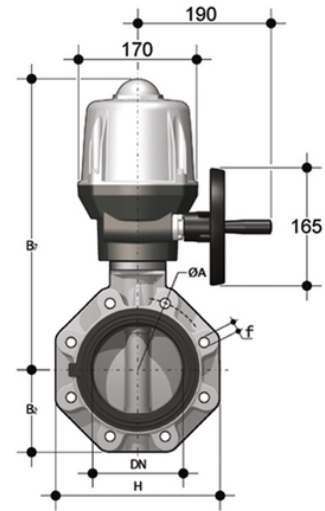

FKOF/CE 24V AC/DC LUG ANSI - Valvola a farfalla a comando elettrico DN 125:200

Valvola a farfalla versione LUG ANSI con attuatore elettrico 24 V AC/DC.

Codice	d	DN	PN	B ₂	H	Z	ΦA	f	U	B ₇	g
FKOALFEL500F	5"	125	10	120	240	64	215,9	3/4"	8	425	9950
FKOALFEL600F	6"	150	10	134	268	70	241,3	3/4"	8	438	10750
FKOALFEL800F	8"	200	10	161	323	71	298,4	3/4"	8	485	13500