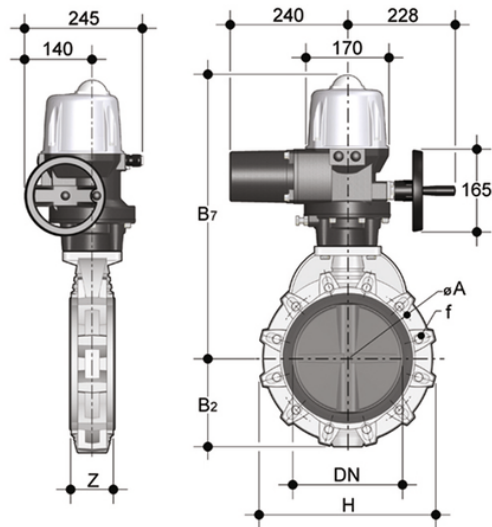

FKOF/CE 24V AC/DC LUG ANSI - Valvola a farfalla a comando elettrico DN 250:300

Valvola a farfalla versione LUG ANSI con attuatore elettrico 24 V AC/DC.

| Codice | d | DN | PN | B ₂ | H | Z | ΦA | f | U | B ₇ | g |
|--------------|-----|-----|----|----------------|-----|-----|-------|------|----|----------------|-------|
| FKOALFEE810F | 10" | 250 | 6 | 210 | 405 | 114 | 362 | 7/8" | 12 | 555 | 37800 |
| FKOALFEE812F | 12" | 300 | 6 | 245 | 475 | 114 | 431,8 | 7/8" | 12 | 611 | 45800 |