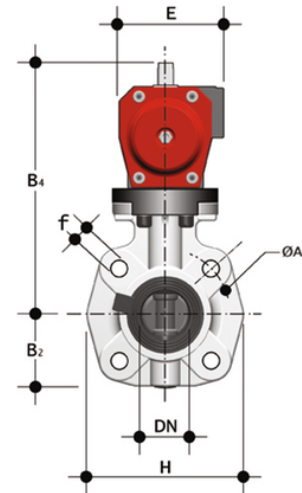

FKOF/CP NO LUG ISO-DIN - Valvola a farfalla a comando pneumatico DN 65

Valvola a farfalla versione LUG ISO-DIN con attuatore pneumatico. Funzione Normalmente Aperta.

Codice	d	DN	PN	B ₂	H	Z	ΦA	f	U	B ₄	E	E ₁	g
FKOLFNO075F	75	65	10	80	165	46	145	M16	4	239	94	210	4900