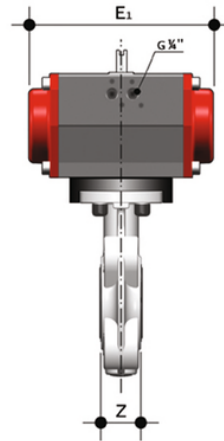

FKOF/CP NO LUG ISO-DIN - Valvola a farfalla a comando pneumatico DN 65

Valvola a farfalla versione LUG ISO-DIN con attuatore pneumatico. Funzione Normalmente Aperta.

Codice	d	DN	PN	B ₂	H	Z	ΦA	f	U	B ₄	E	E ₁	g
FKOLFNO075F	75	65	10	80	165	46	145	M16	4	239	94	210	4900