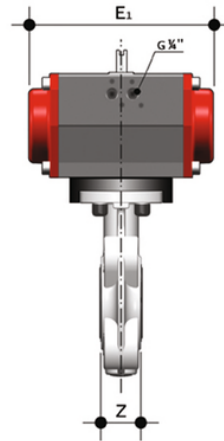

# FKOF/CP NO LUG ANSI - Valvola a farfalla a comando pneumatico DN 65

Valvola a farfalla versione LUG ANSI con attuatore pneumatico. Funzione Normalmente Aperta.

| Codice       | d     | DN | PN | B <sub>2</sub> | H   | Z  | ΦA    | f    | U | B <sub>4</sub> | E  | E <sub>1</sub> | g    |
|--------------|-------|----|----|----------------|-----|----|-------|------|---|----------------|----|----------------|------|
| FKOALFNO212F | 2"1/2 | 65 | 10 | 80             | 165 | 46 | 139,7 | 5/8" | 4 | 239            | 94 | 210            | 4900 |