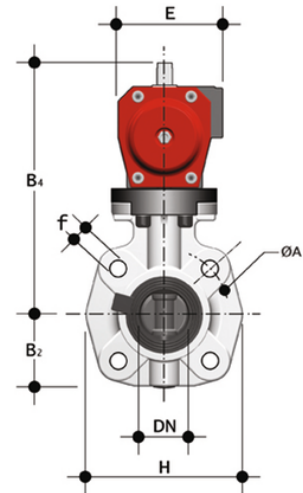

# FKOF/CP NO LUG ANSI - Valvola a farfalla a comando pneumatico DN 65

Valvola a farfalla versione LUG ANSI con attuatore pneumatico. Funzione Normalmente Aperta.

| Codice       | d     | DN | PN | B <sub>2</sub> | H   | Z  | ΦA    | f    | U | B <sub>4</sub> | E  | E <sub>1</sub> | g    |
|--------------|-------|----|----|----------------|-----|----|-------|------|---|----------------|----|----------------|------|
| FKOALFNO212F | 2"1/2 | 65 | 10 | 80             | 165 | 46 | 139,7 | 5/8" | 4 | 239            | 94 | 210            | 4900 |