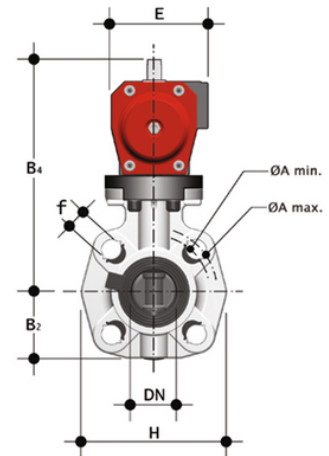

FKOF/CP NO - Valvola a farfalla a comando pneumatico DN 40:65

Valvola a farfalla con attuttore pneumatico, funzione Normalmente Aperta.

| Codice | d | DN | PN | B ₂ | H | Z | A _{min} | A _{max} | f | U | B ₄ | E | E ₁ | g |
|------------|----------|----|----|----------------|-----|----|------------------|------------------|----|---|----------------|----|----------------|------|
| FKOFNO050F | 50-1"1/2 | 40 | 16 | 60 | 132 | 33 | 99 | 109 | 19 | 4 | 209 | 86 | 155 | 2470 |
| FKOFNO063F | 63-2" | 50 | 16 | 70 | 147 | 43 | 115 | 125,5 | 19 | 4 | 232 | 94 | 210 | 4220 |
| FKOFNO075F | 75-2"1/2 | 65 | 10 | 80 | 165 | 46 | 128 | 144 | 19 | 4 | 239 | 94 | 210 | 4500 |