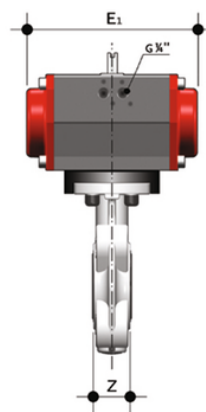

FKOF/CP NO - Valvola a farfalla a comando pneumatico DN 40:65

Valvola a farfalla con attuttore pneumatico, funzione Normalmente Aperta.

| Codice | d | DN | PN | B ₂ | H | Z | A _{min} | A _{max} | f | U | B ₄ | E | E ₁ | g |
|------------|----------|----|----|----------------|-----|----|------------------|------------------|----|---|----------------|----|----------------|------|
| FKOFNO050F | 50-1"1/2 | 40 | 16 | 60 | 132 | 33 | 99 | 109 | 19 | 4 | 209 | 86 | 155 | 2470 |
| FKOFNO063F | 63-2" | 50 | 16 | 70 | 147 | 43 | 115 | 125,5 | 19 | 4 | 232 | 94 | 210 | 4220 |
| FKOFNO075F | 75-2"1/2 | 65 | 10 | 80 | 165 | 46 | 128 | 144 | 19 | 4 | 239 | 94 | 210 | 4500 |