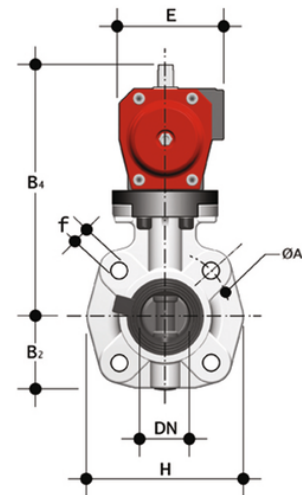

FKOF/CP DA LUG ISO-DIN - Valvola a farfalla a comando pneumatico DN 65

Valvola a farfalla versione LUG ISO-DIN con attuttore pneumatico. Funzione Doppio Effetto.

| Codice | d | DN | PN | B ₂ | H | Z | ΦA | f | U | B ₄ | E | E ₁ | g |
|-------------|----|----|----|----------------|-----|----|-----|-----|---|----------------|----|----------------|------|
| FKOLFDA075F | 75 | 65 | 10 | 80 | 165 | 46 | 145 | M16 | 4 | 222 | 86 | 155 | 3100 |