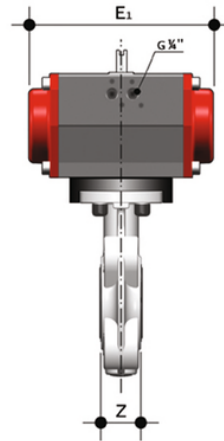

FKOF/CP DA LUG ISO-DIN - Valvola a farfalla a comando pneumatico DN 65

Valvola a farfalla versione LUG ISO-DIN con attuttore pneumatico. Funzione Doppio Effetto.

| Codice | d | DN | PN | B ₂ | H | Z | ΦA | f | U | B ₄ | E | E ₁ | g |
|-------------|----|----|----|----------------|-----|----|-----|-----|---|----------------|----|----------------|------|
| FKOLFDA075F | 75 | 65 | 10 | 80 | 165 | 46 | 145 | M16 | 4 | 222 | 86 | 155 | 3100 |