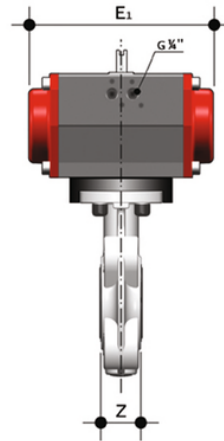

FKOF/CP NC LUG ISO-DIN - Valvola a farfalla a comando pneumatico DN 65

Valvola a farfalla versione LUG ISO-DIN con attuttore pneumatico. Funzione Normalmente Chiusa.

Codice	d	DN	PN	B ₂	H	Z	ΦA	f	U	B ₄	E	E ₁	g
FKOLFNC075F	75	65	10	80	165	46	145	M16	4	239	94	210	4900