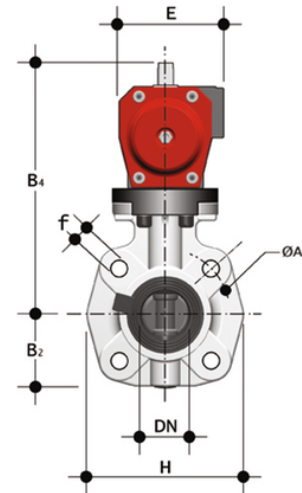

FKOF/CP NC LUG ISO-DIN - Valvola a farfalla a comando pneumatico DN 65

Valvola a farfalla versione LUG ISO-DIN con attuttore pneumatico. Funzione Normalmente Chiusa.

Codice	d	DN	PN	B ₂	H	Z	ΦA	f	U	B ₄	E	E ₁	g
FKOLFNC075F	75	65	10	80	165	46	145	M16	4	239	94	210	4900