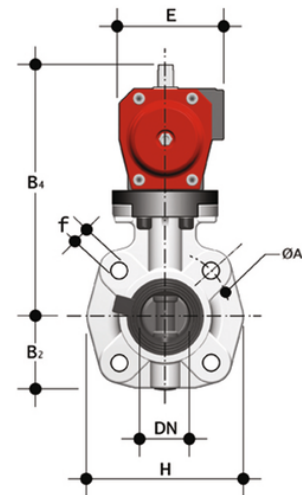

FKOV/CP NO LUG ISO-DIN - Valvola a farfalla a comando pneumatico DN 65

Valvola a farfalla versione LUG ISO-DIN con attuatore pneumatico, funzione Normalmente Aperta.

EPDM

Codice	d	DN	PN	B ₂	H	Z	ØA	f	U	B ₄	E	E ₁	g
FKOLVNO075E	75	65	10	80	165	46	145	M16	4	239	94	210	4800

FKM

Codice	d	DN	PN	B ₂	H	Z	ØA	f	U	B ₄	E	E ₁	g
FKOLVNO075F	75	65	10	80	165	46	145	M16	4	239	94	210	4800