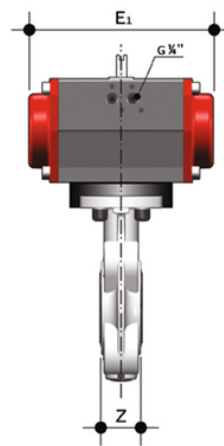

FKOV/CP NO LUG ISO-DIN - Valvola a farfalla a comando pneumatico DN 65

Valvola a farfalla versione LUG ISO-DIN con attuatore pneumatico, funzione Normalmente Aperta.

EPDM

Codice	d	DN	PN	B ₂	H	Z	ØA	f	U	B ₄	E	E ₁	g
FKOLVNO075E	75	65	10	80	165	46	145	M16	4	239	94	210	4800